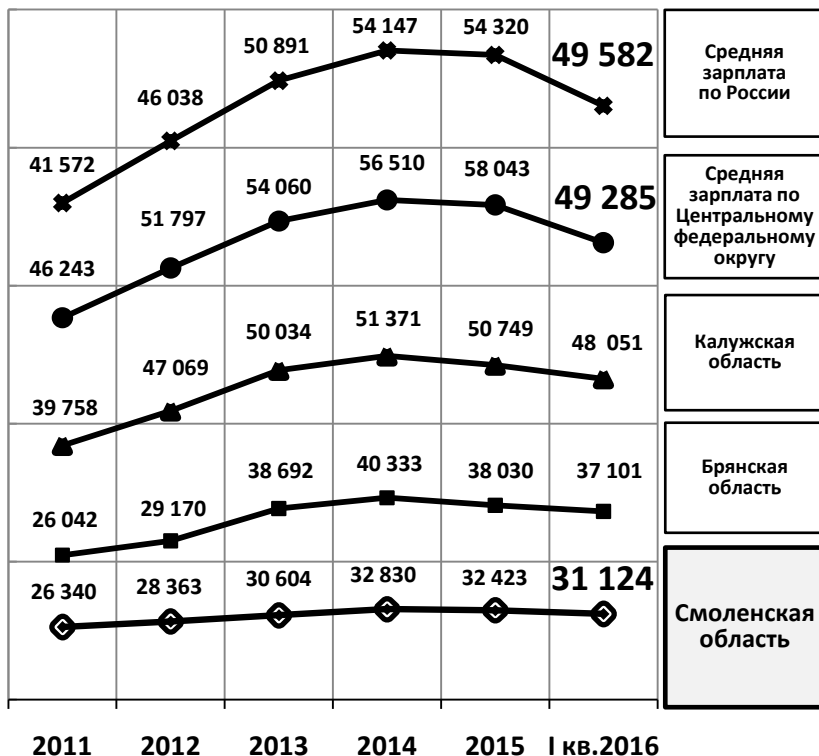

Численность и оплата труда государственных гражданских служащих органов исполнительной власти Смоленской области, в динамике 2011–1 кв. 2016 гг.

По данным официальной статистики (Росстат)

**ЧИСЛЕННОСТЬ ГОСУДАРСТВЕННЫХ ГРАЖДАНСКИХ СЛУЖАЩИХ
ОРГАНОВ ИСПОЛНИТЕЛЬНОЙ ВЛАСТИ СМОЛЕНСКОЙ ОБЛАСТИ
в 2011–2016 гг.**

- В целом по России наблюдается небольшое увеличение численности госслужащих органов исполнительной власти субъектов РФ: 169 314 человек на конец марта 2016 г. (168 970 – 2015 г.) ↓.

**СРЕДНЕМЕСЯЧНАЯ ЗАРАБОТНАЯ ПЛАТА ГОСУДАРСТВЕННЫХ
ГРАЖДАНСКИХ СЛУЖАЩИХ ОРГАНОВ ИСПОЛНИТЕЛЬНОЙ
ВЛАСТИ СМОЛЕНСКОЙ ОБЛАСТИ, в рублях, в 2011–2015 гг.**