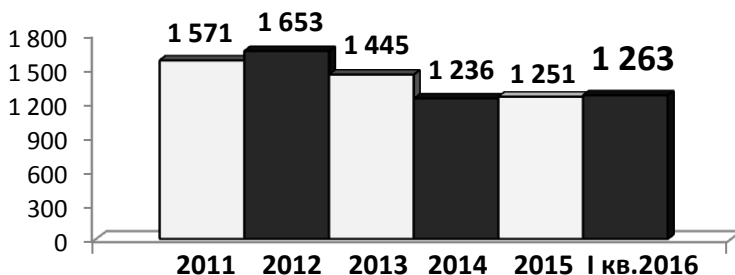

Численность и оплата труда государственных гражданских служащих органов исполнительной власти Смоленской области, в динамике 2011–1 кв. 2016 гг.

По данным официальной статистики (Росстат)

**ЧИСЛЕННОСТЬ ГОСУДАРСТВЕННЫХ ГРАЖДАНСКИХ СЛУЖАЩИХ
ОРГАНОВ ИСПОЛНИТЕЛЬНОЙ ВЛАСТИ СМОЛЕНСКОЙ ОБЛАСТИ
в 2011–2016 гг.**

- В целом по России наблюдается небольшое увеличение численности госслужащих органов исполнительной власти субъектов РФ: 169 314 человек на конец марта 2016 г. (168 970 – 2015 г.) ↓.

**СРЕДНЕМЕСЯЧНАЯ ЗАРАБОТНАЯ ПЛАТА ГОСУДАРСТВЕННЫХ
ГРАЖДАНСКИХ СЛУЖАЩИХ ОРГАНОВ ИСПОЛНИТЕЛЬНОЙ
ВЛАСТИ СМОЛЕНСКОЙ ОБЛАСТИ, в рублях, в 2011–2015 гг.**